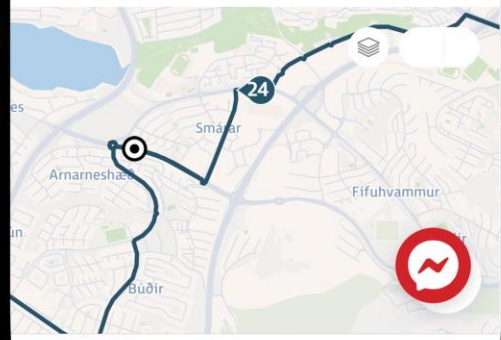

Náðu í Straetó appið
Get the Straetó App
Search for Straeto.

Þú ert hér
You are here

+4 Ferðatími
Travel time

09:16

Skipuleggja ferð Meira

Arnarnesvegur

LEIÐIR

24

GÖGN SÍÐAST SÖTT
09:16

NÆSTU KOMUR

- 24 → Spöng 22 mín.
- 24 → Spöng 52 mín.
- 24 → Spöng 10:38

Point at a tag with the camera to read it

en_3.2.1(1)

Áætlun:

Allar biðstöðvar og allir vagnar Strætó á höfuðborgarsvæðinu.