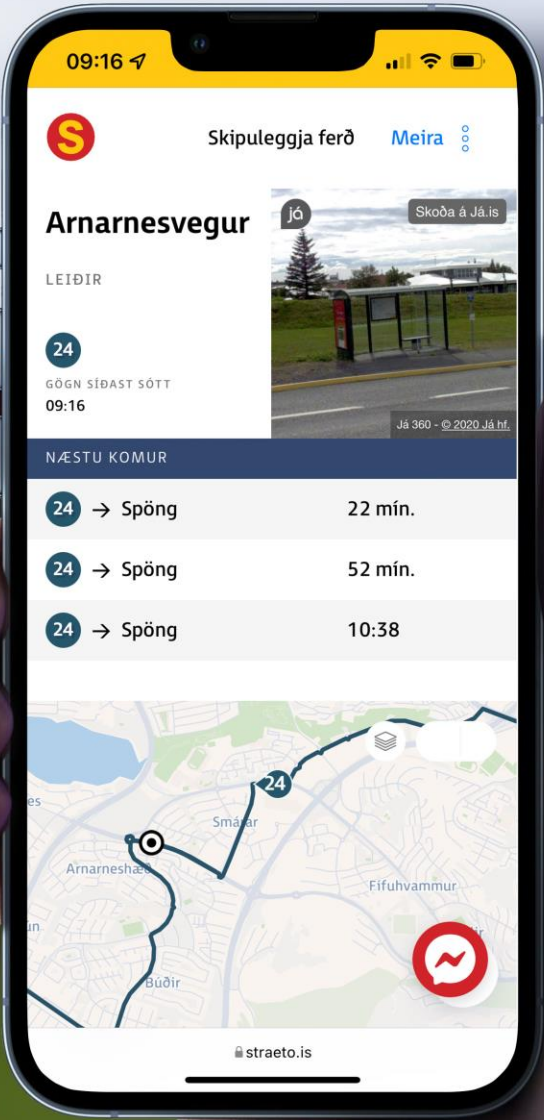

Arnarnesvegur

Rauntímaupplýsingar

Sækja má rauntímaupplýsingar fyrir þessa stoppstöð með því að skanna kóðann hér að neðan.

Real-time Information

Scan the QR code below to access online real-time information for bus routes at this stop.

Náðu í Straetó appið
Get the Straetó App
Search for Straeto.

Þú ert hér
You are here

+4 Ferðatími
Travel time

09:16

Skipuleggja ferð Meira

Arnarnesvegur

LEIÐIR

24

GÖGN SÍÐAST SÖTT
09:16

NÆSTU KOMUR

- 24 → Spöng 22 mín.
- 24 → Spöng 52 mín.
- 24 → Spöng 10:38

Point at a tag with the camera to read it

en_3.2.1(1)

Áætlun:

Allar biðstöðvar og allir vagnar Strætó á höfuðborgarsvæðinu.