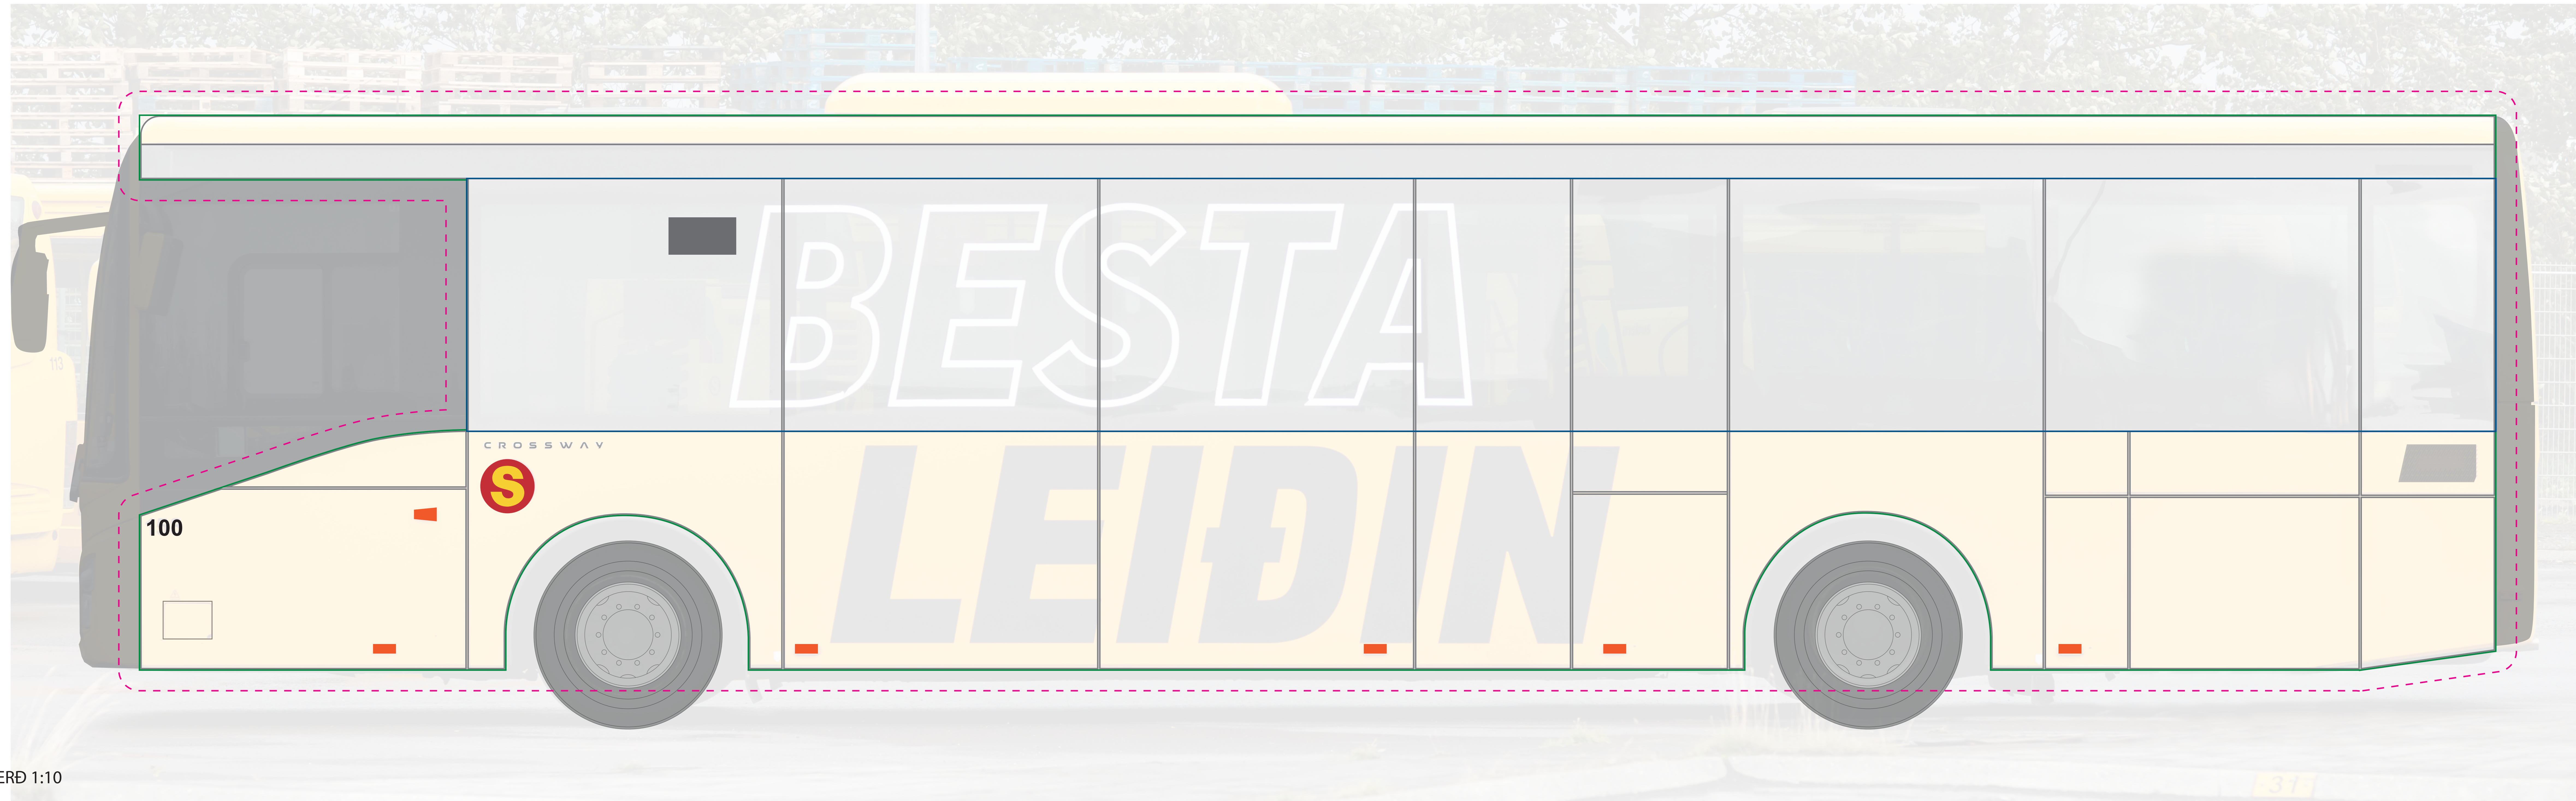

Auglýsingastofur/hönnuðir: Látið grafík fylla út í **rauðu brotalínuna**. **Græn lína** er nettó flötur, innan hans verður grafíkin.

Gráar línur eru grunnteikning sem gefur til kynna samskeyti og brotalínur. **Dökk bláar** línur eru gluggar. Á **gráa fleti** fer engin grafík.

Skjalið er í layerum, setjið grafíkina í "Maski fyrir heilmerkingu", hafið slökkt á öllum öðrum layerum þegar skjalið er vistað til prentunar.

Lágmarksupplausn mynda er 36 lpi og hámark 72 lpi. Allur texti skal vera í vector.

Skjalinu fylgja ljósmyndir í stærðinni 1:10 en nota skal teikninguna til að vinna eftir.

STÆRÐ 1:10

BESTA

LEIDIN

CROSSWAY

100

STÆRD 1:10