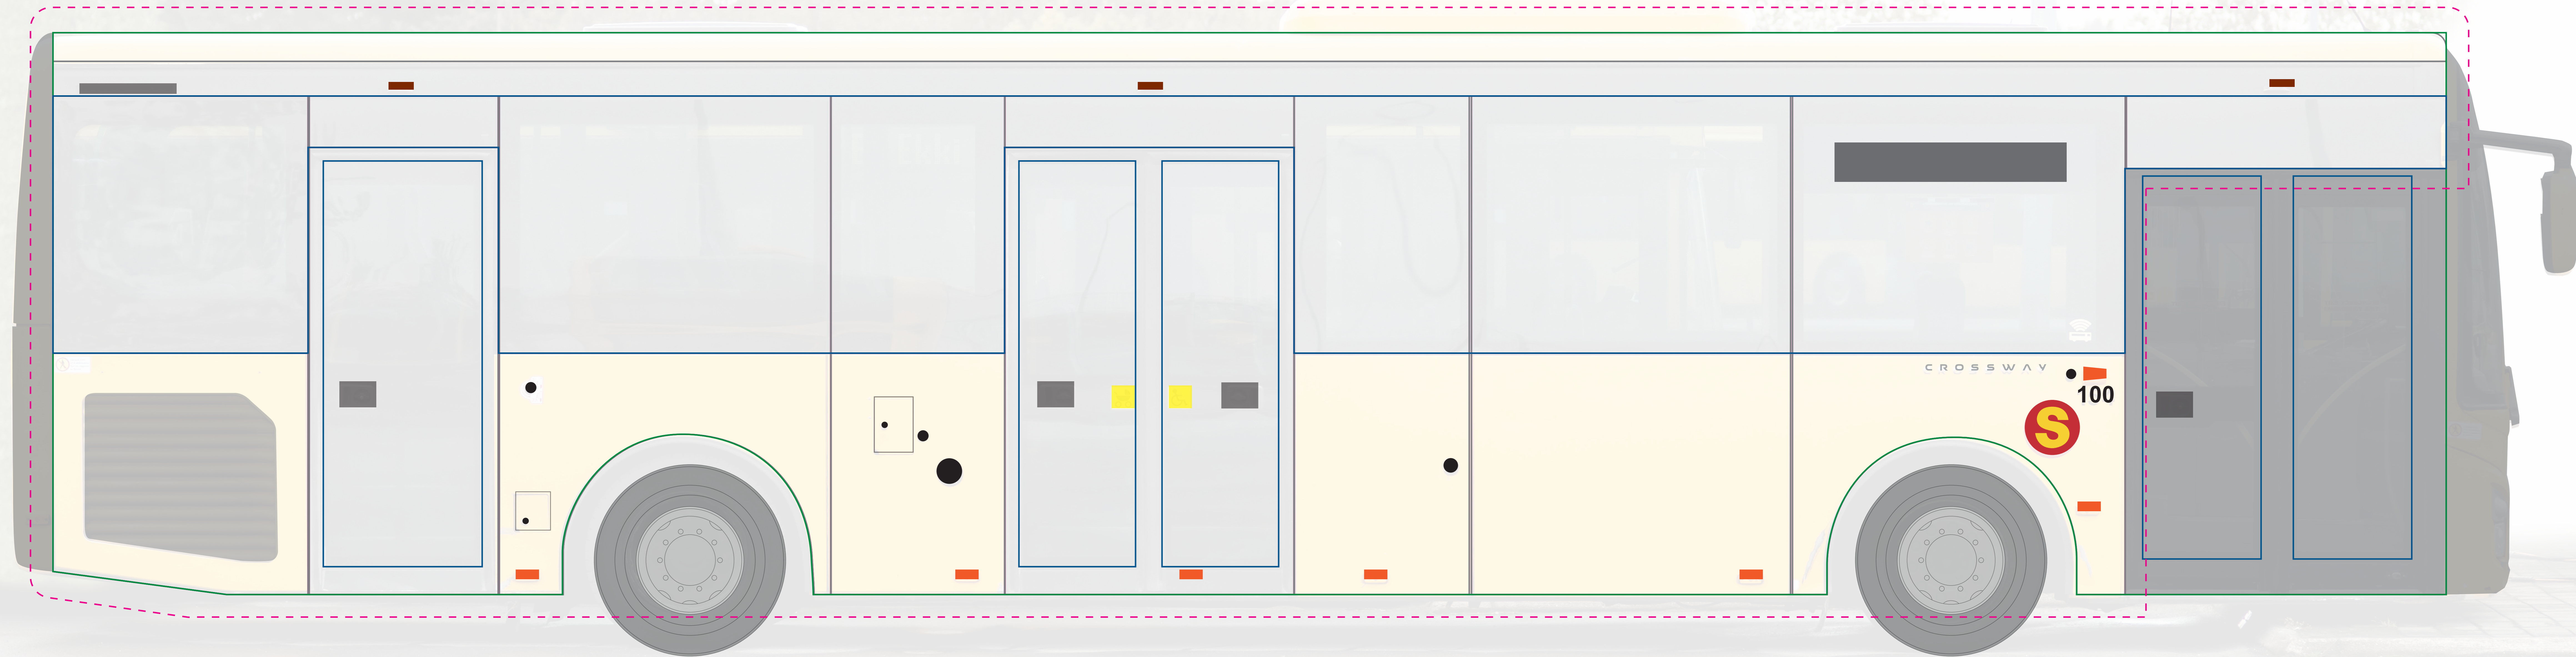

Auglýsingastofur/hönnuðir: Látið grafík fylla út í **rauðu brotalínuna**. **Græn lína** er nettó flötur, innan hans verður grafíkin.

Gráar línur eru grunnteikning sem gefur til kynna samskeyti og brotalínur. **Dökk bláar** línur eru gluggar. Á **gráa fleti** fer engin grafík.

Skjalinu fylgja ljósmyndir í stærðinni 1:10 en nota skal teikninguna til að vinna eftir.

STÆRÐ 1:10

BESTA

LEIDIN

CROSSWAY

100

STÆRD 1:10