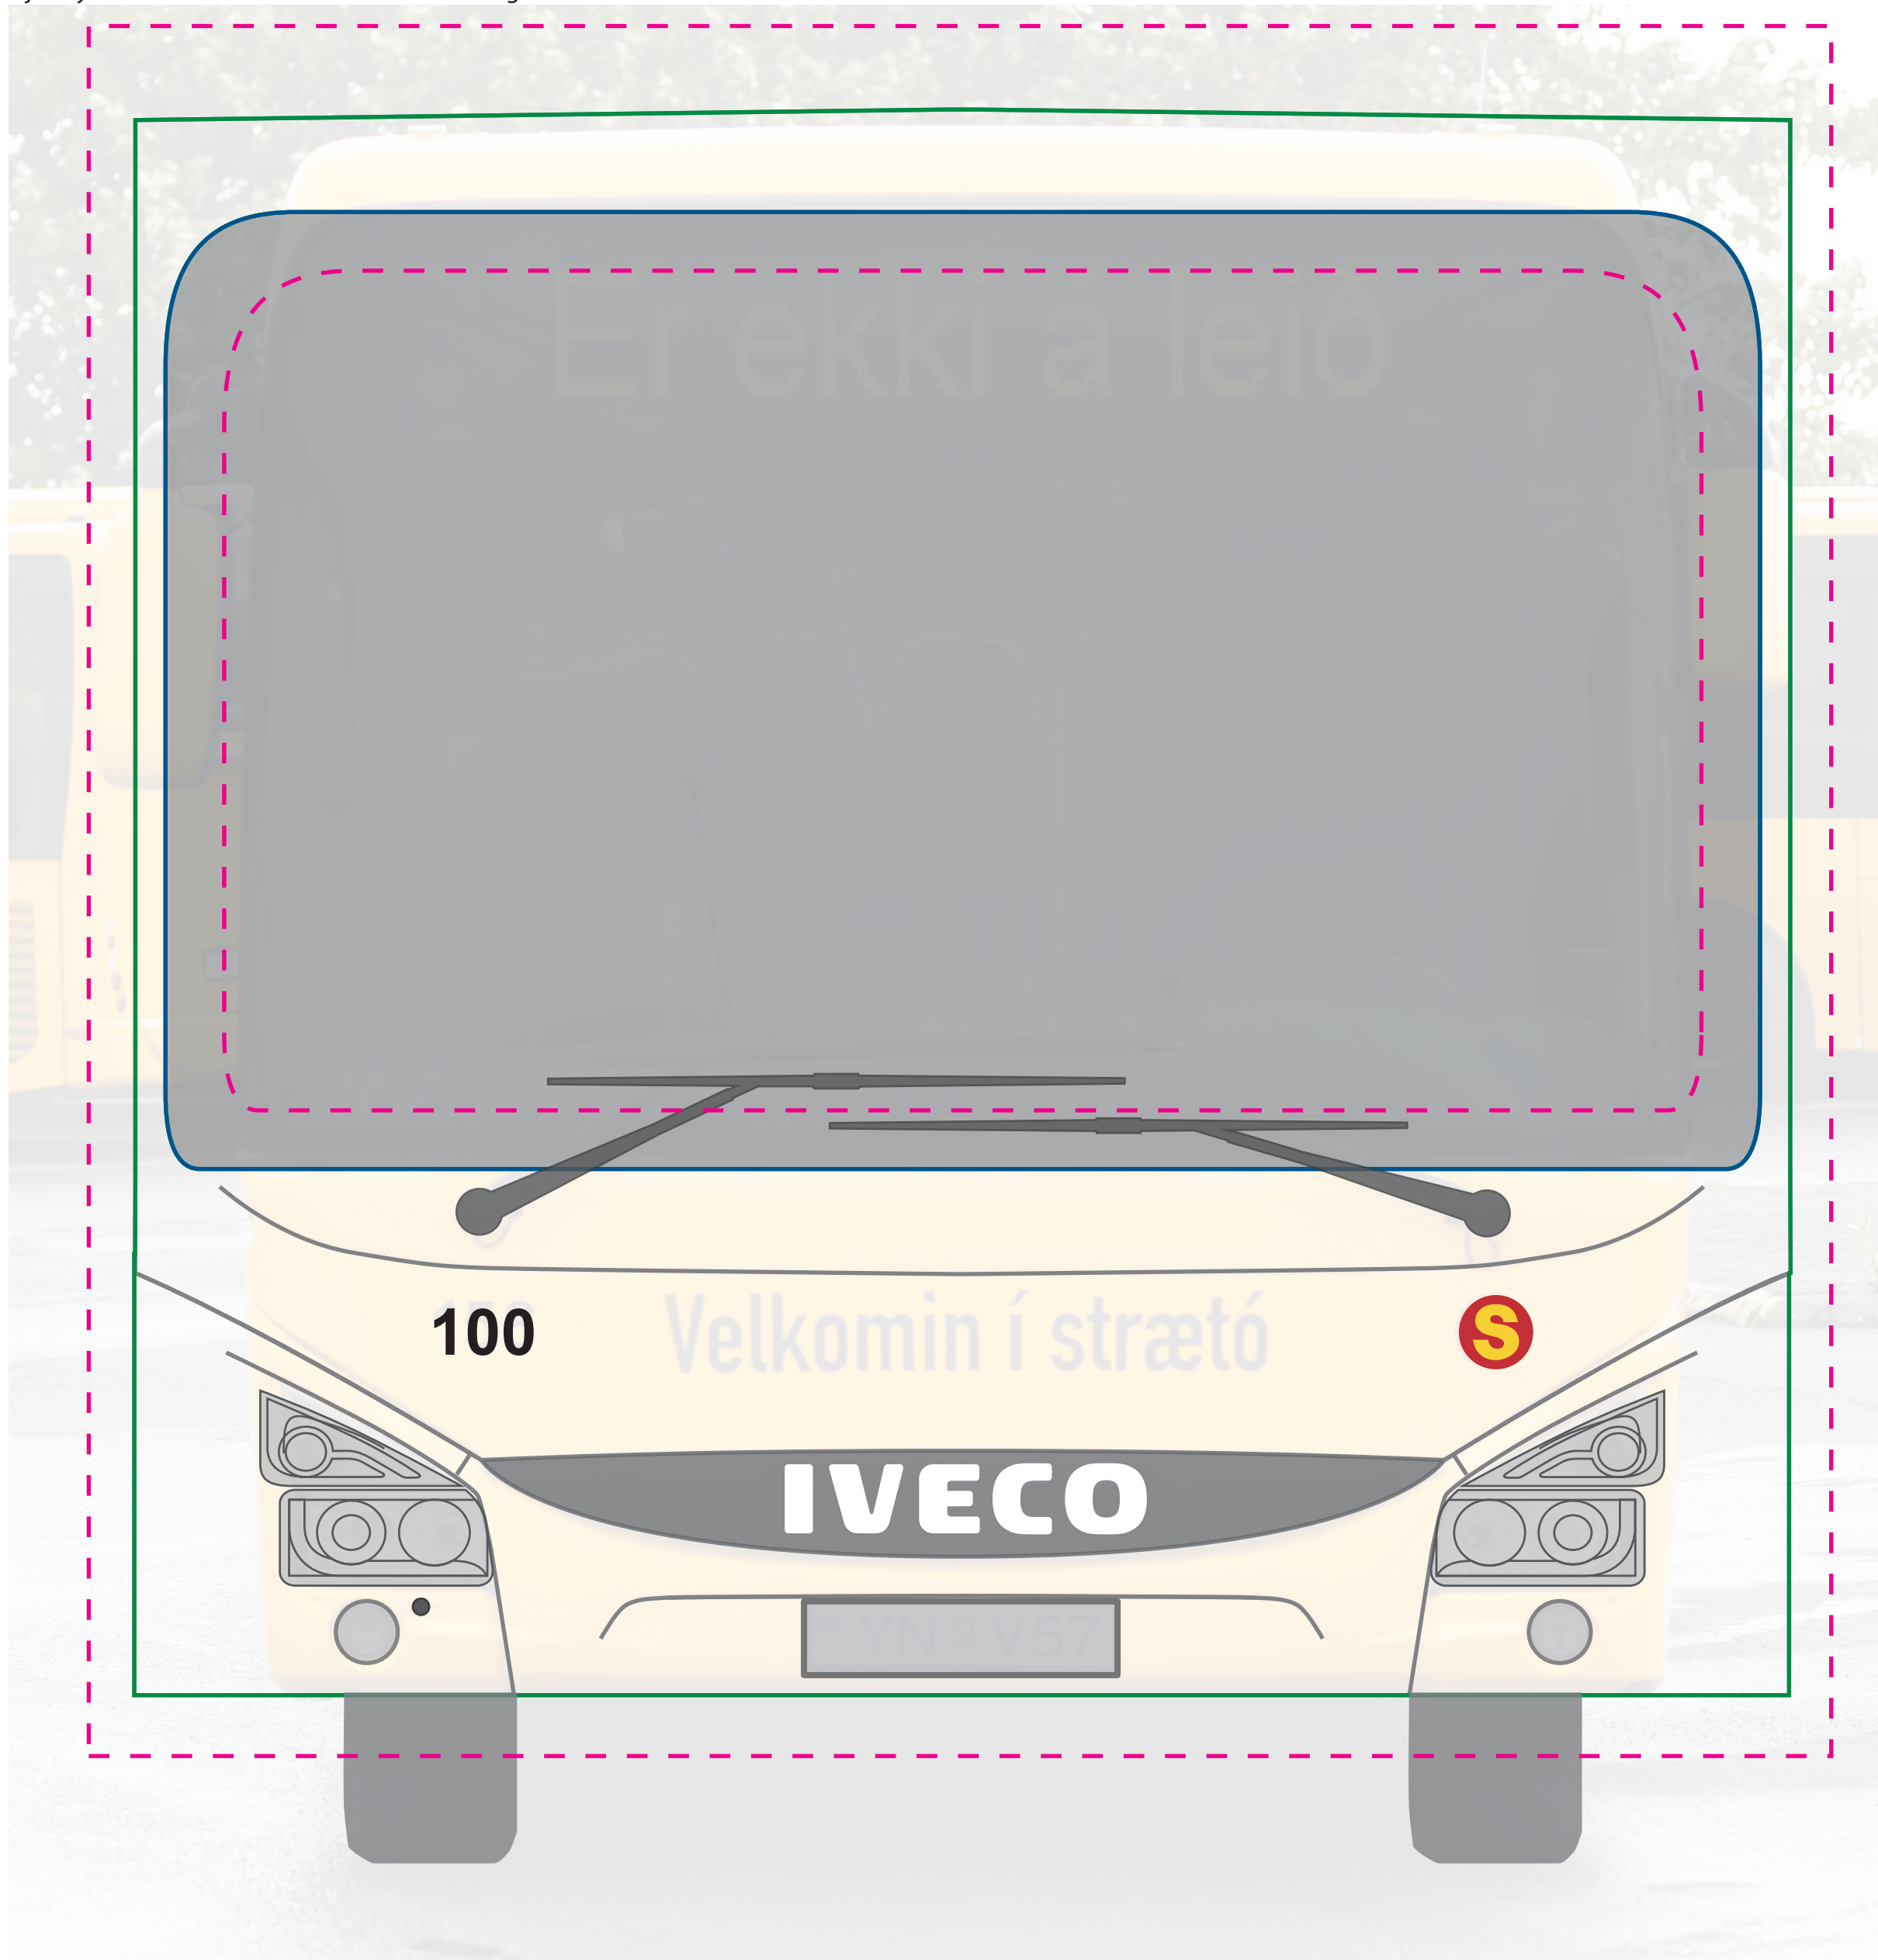

Auglýsingastofur/hönnuðir: Látið grafík fylla út í **rauðu brotalínuna**. **Græn lína** er nettó flötur, innan hans verður grafíkin.

Gráar línur eru grunnteikning sem gefur til kynna samskeyti og brotalínur. **Dökk bláar** línur eru gluggar. Á **gráa fleti** fer engin grafík.

Skjalið er í layerum, setjið grafíkina í "Maski fyrir heilmerkingu", hafið slökkt á öllum öðrum layerum þegar skjalið er vistað til prentunar.

Lágmarksupplausn mynda er 36 lpi og hámark 72 lpi. Allur texti skal vera í vector.

Skjalinu fylgja ljósmyndir í stærðinni 1:10 en nota skal teikninguna til að vinna eftir.

STÆRÐ 1:10

BESTA

LEIDIN

CROSSWAY

100

STÆRD 1:10